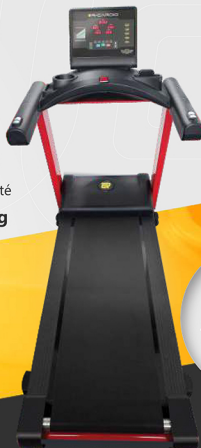

ESTEIRA PROFISSIONAL R-CARDIO *Plus*

Bem-vindo a evolução da família
de Esteiras Profissionais R-Cardio

Carenagens e Painel em
Plástico Rotomoldado

IDEAL PARA O USO EM ACADEMIAS
MAIOR DURABILIDADE E BAIXA MANUTENÇÃO

A R-Cardio Plus é para você que busca
uma **Esteira Profissional** de qualidade, com
componentes de primeira linha, fabricação
100% nacional, tem uma **estrutura robusta**
e um **design inovador**.

Suporta até
170kg

**8 AMORTECEDORES PARA
ABSORÇÃO DE IMPACTO**
GARANTINDO MAIOR CONFORTO
PARA O USUÁRIO

MOTOR
3HP PeakPower
(2cv Nominal)

5 anos de garantia no motor

FICHA TÉCNICA

Dimensões (C x L x A):
2,17 m x 0,92 m x 1,60 m
Área de Corrida: 1,40 m x 0,50 m
Conjunto de Roletes: 60mm
Tensão: 220v
Pintura: Eletrostática
Velocidade Máxima: Até 16km/h